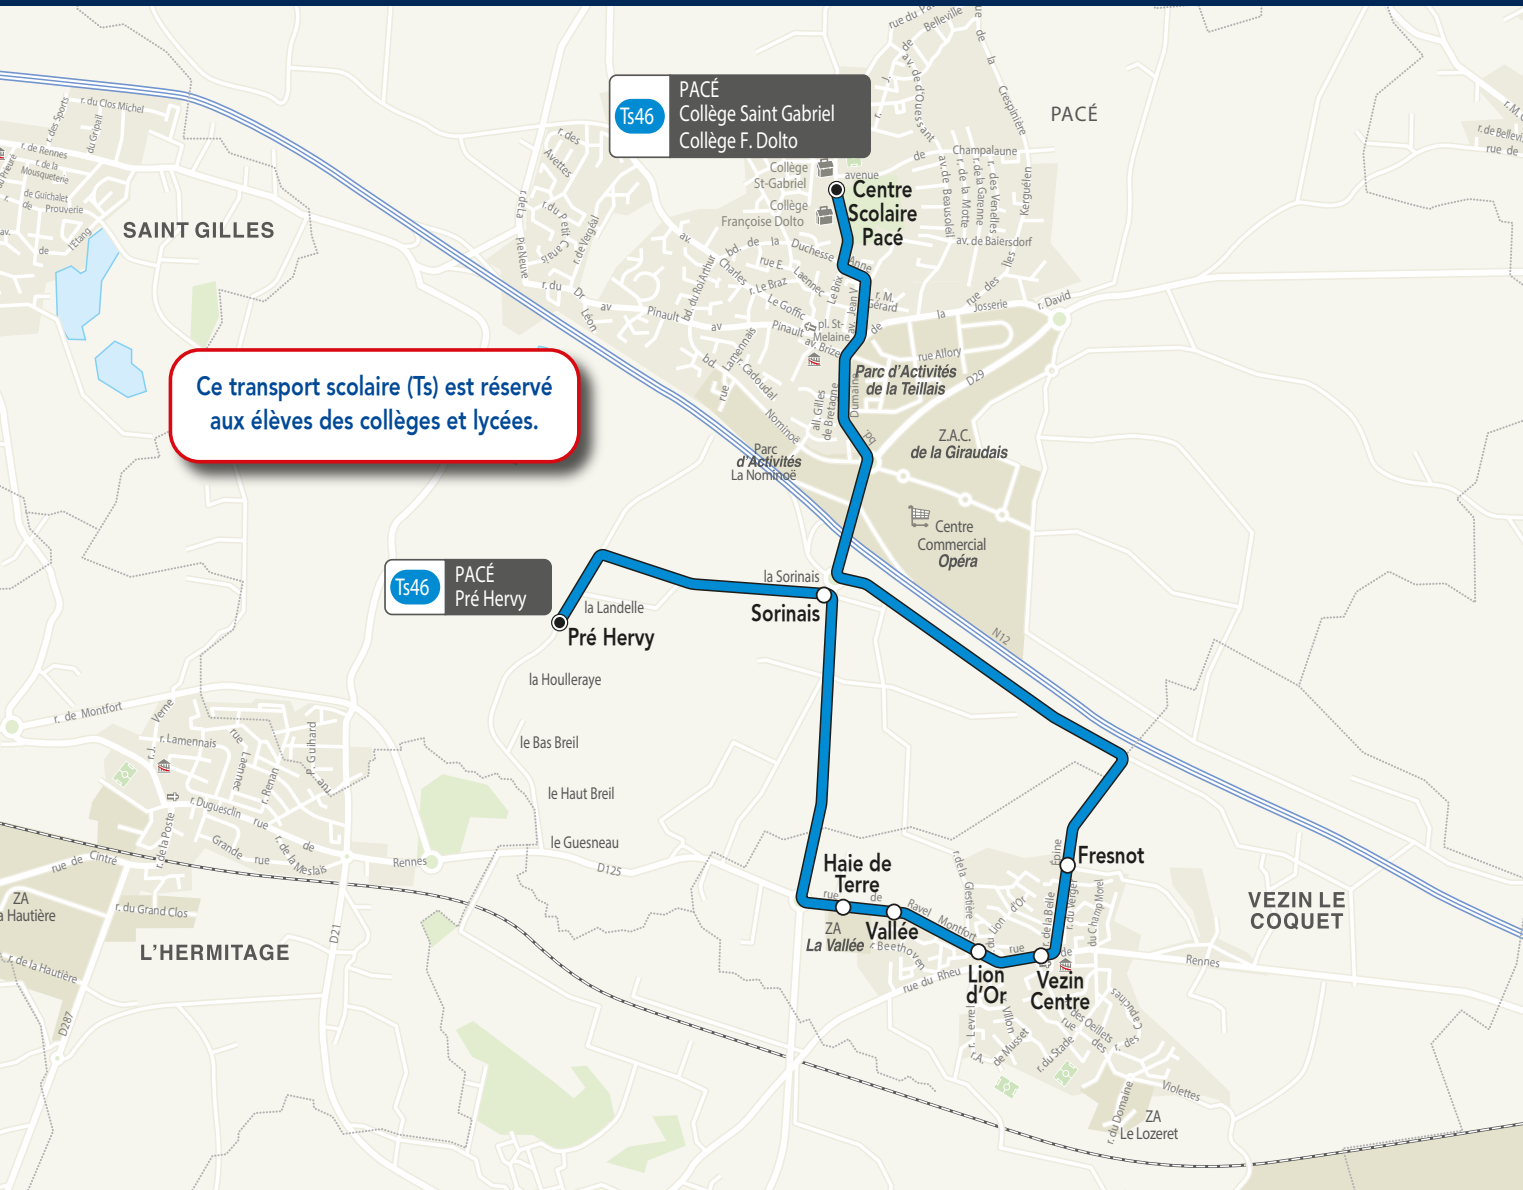

# Desserte des établissements scolaires de Pacé.

**Ce transport scolaire (Ts) est réservé aux élèves des collèges et lycées.**

**Les horaires de cette ligne sont adaptés aux heures d'entrée et de sortie de l'établissement.**

### Vers Pacé (collèges Saint-Gabriel et Françoise Dolto)

Arrêts desservis	du lundi au vendredi
Pré Hery	07:53
Sorinais	07:56
Haie de Terre	08:01
Vallée	08:02
Lion d'Or	08:03
Vezein Centre	08:04
Fresnot	08:05
Centre scolaire Pacé	08:15

### Vers Pacé (Sorinais)

Arrêts desservis	du lundi au vendredi	
	m	s
Centre scolaire Pacé	12:40	17:10
Fresnot	12:51	17:21
Vezein Centre	12:52	17:22
Lion d'Or	12:53	17:23
Vallée	12:54	17:24
Haie de Terre	12:56	17:26
Pré Hery	13:00	17:30
Sorinais	13:03	17:33

m : circule uniquement le mercredi  
s : ne circule pas le mercredi

**Informations :**  
Pour la rentrée de 9h30 et la sortie de 16h, les arrêts Haie de Terre, Vallée et Lion d'Or sont desservis par la ligne 227.