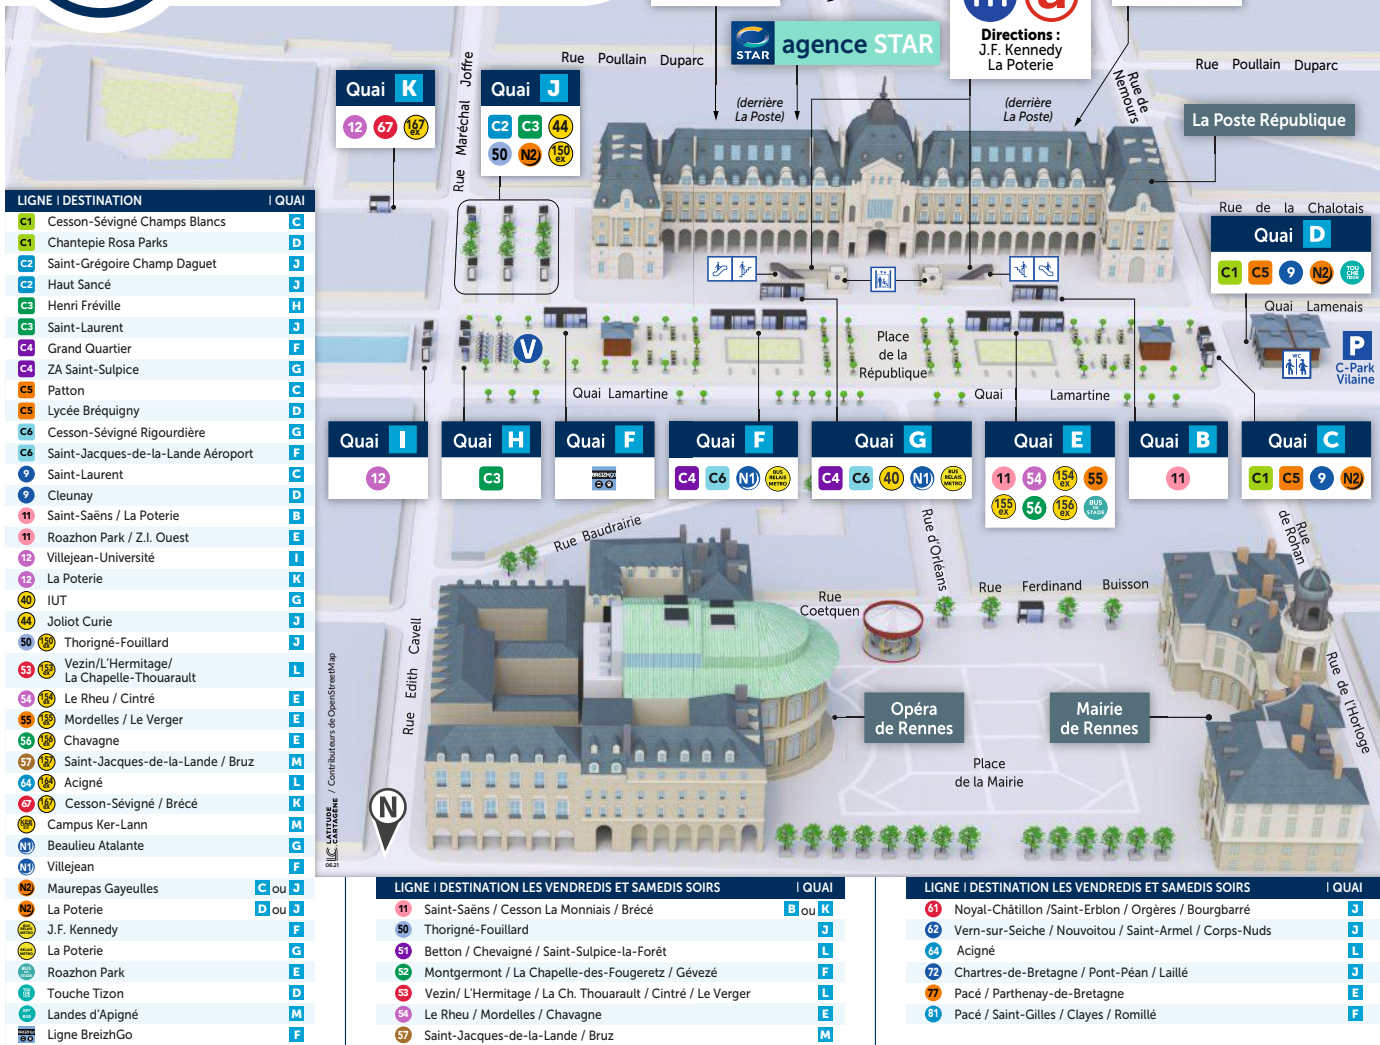

# Emplacement des bus à Villejean-Université

Ligne	Destination	Quai	Ligne	Destination	Quai
C4	Grand Quartier	B	152	Saint-Gilles	G
A	ZA Saint-Sulpice	A	153	Parthenay-de-Bretagne	F
12	La Poterie	H	158	Gévezé	E
14	Roazhon Park	A	N1	Beaulieu Atalante	A
B	Beaulieu Atalante	B	N1	Villejean	B
52	Montgermont / La Chapelle-des-Fougeretz	C	205	La Poterie	A
52	Pacé Sud / Saint-Gilles	G	215	The Land	C
65	Pacé / Parthenay-de-Bretagne	F		Lycée Chateaubriand	G
68	Gévezé	B ou E			
76	Lycée Basch	B			
A	Vezin-le-Coquet / Le Rheu / Mordelles	A			
F	Pacé Pâtis Roussel	F			
D	Betton / Saint-Grégoire	D			
G	Clayes / Romillé	G			
G	Romillé / Langan / La Chapelle-Chaus-sée / Bécherel / Miniac-sous-Bécherel	G			

Départs vers les communes les vendredis, samedis et dimanches		
52	Montgermont / La Chapelle-des-Fougeretz / Gévezé	C
77	Pacé / Parthenay-de-Bretagne	F
81	Pacé / Saint-Gilles / Clayes / Romillé	G

# Emplacement des bus à République