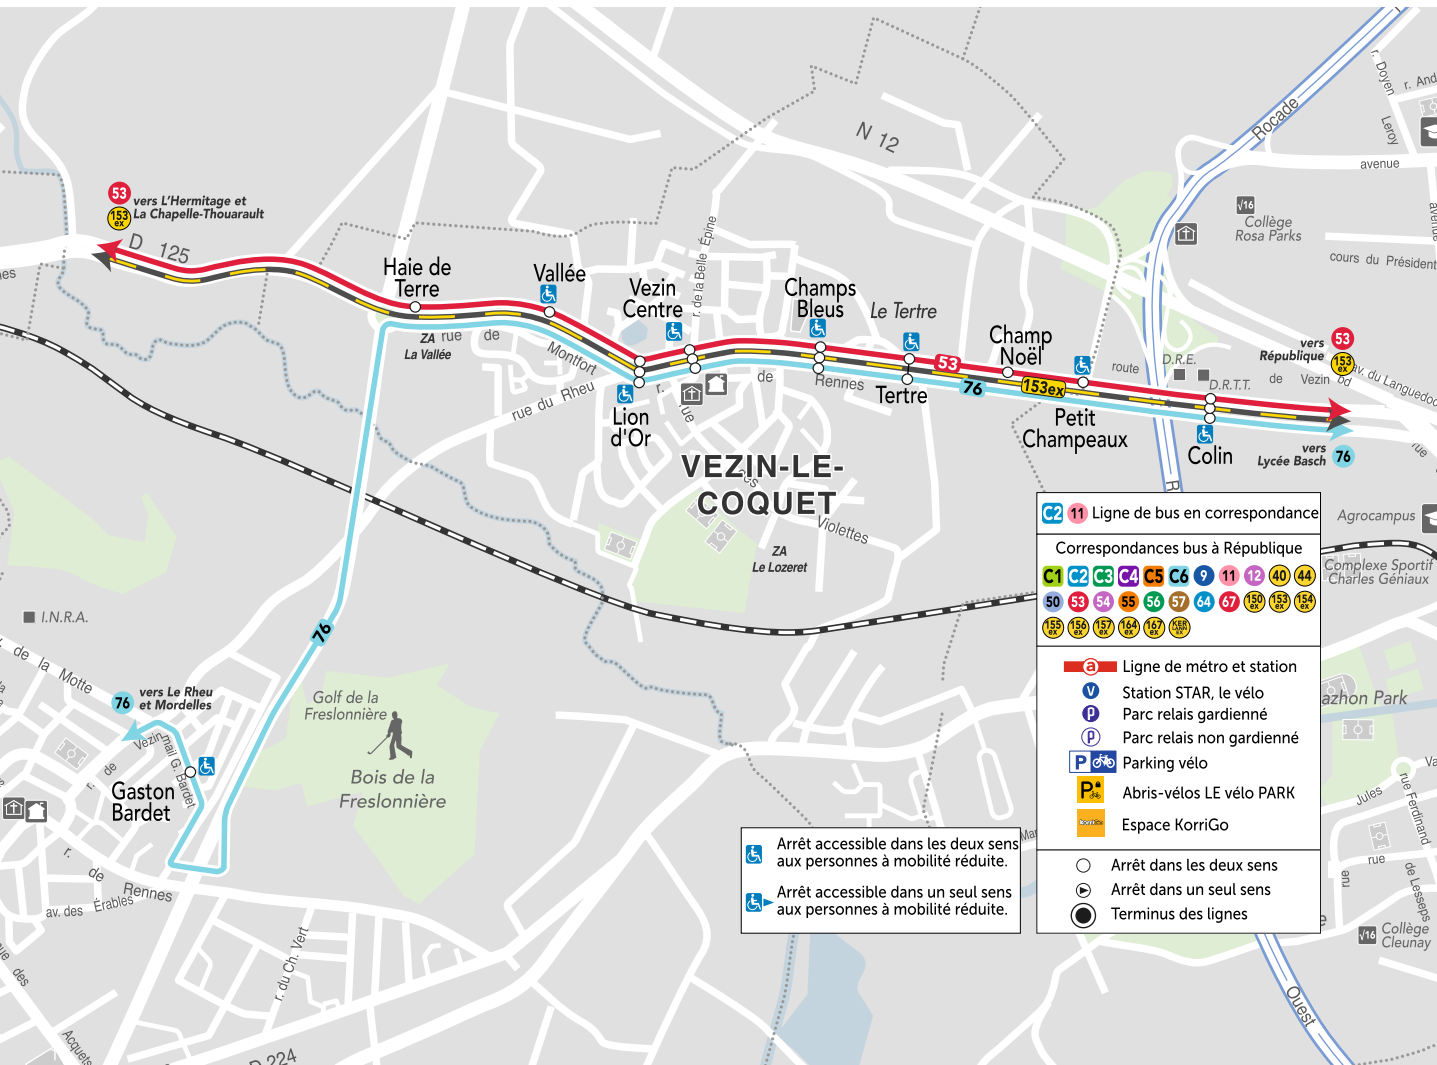

Plan des lignes

Les lignes **53**, **153** et **76** sont accessibles aux personnes à mobilité réduite.

ATTENTION : les arrêts contenant ce symbole ne sont pas accessibles :

C2 11 Ligne de bus en correspondance

Correspondances bus à République

C1 C2 C3 C4 C5 C6 9 11 12 40 44
50 53 54 55 56 57 64 67 150 153 154
155 156 157 164 167 168

a Ligne de métro et station

V Station STAR, le vélo

P Parc relais gardienné

P Parking vélo

P_{vélo} Abris-vélos LE vélo PARK

KorriGo Espace KorriGo

○ Arrêt dans les deux sens

▶ Arrêt dans un seul sens

● Terminus des lignes

- Arrêt accessible dans les deux sens aux personnes à mobilité réduite.
- Arrêt accessible dans un seul sens aux personnes à mobilité réduite.