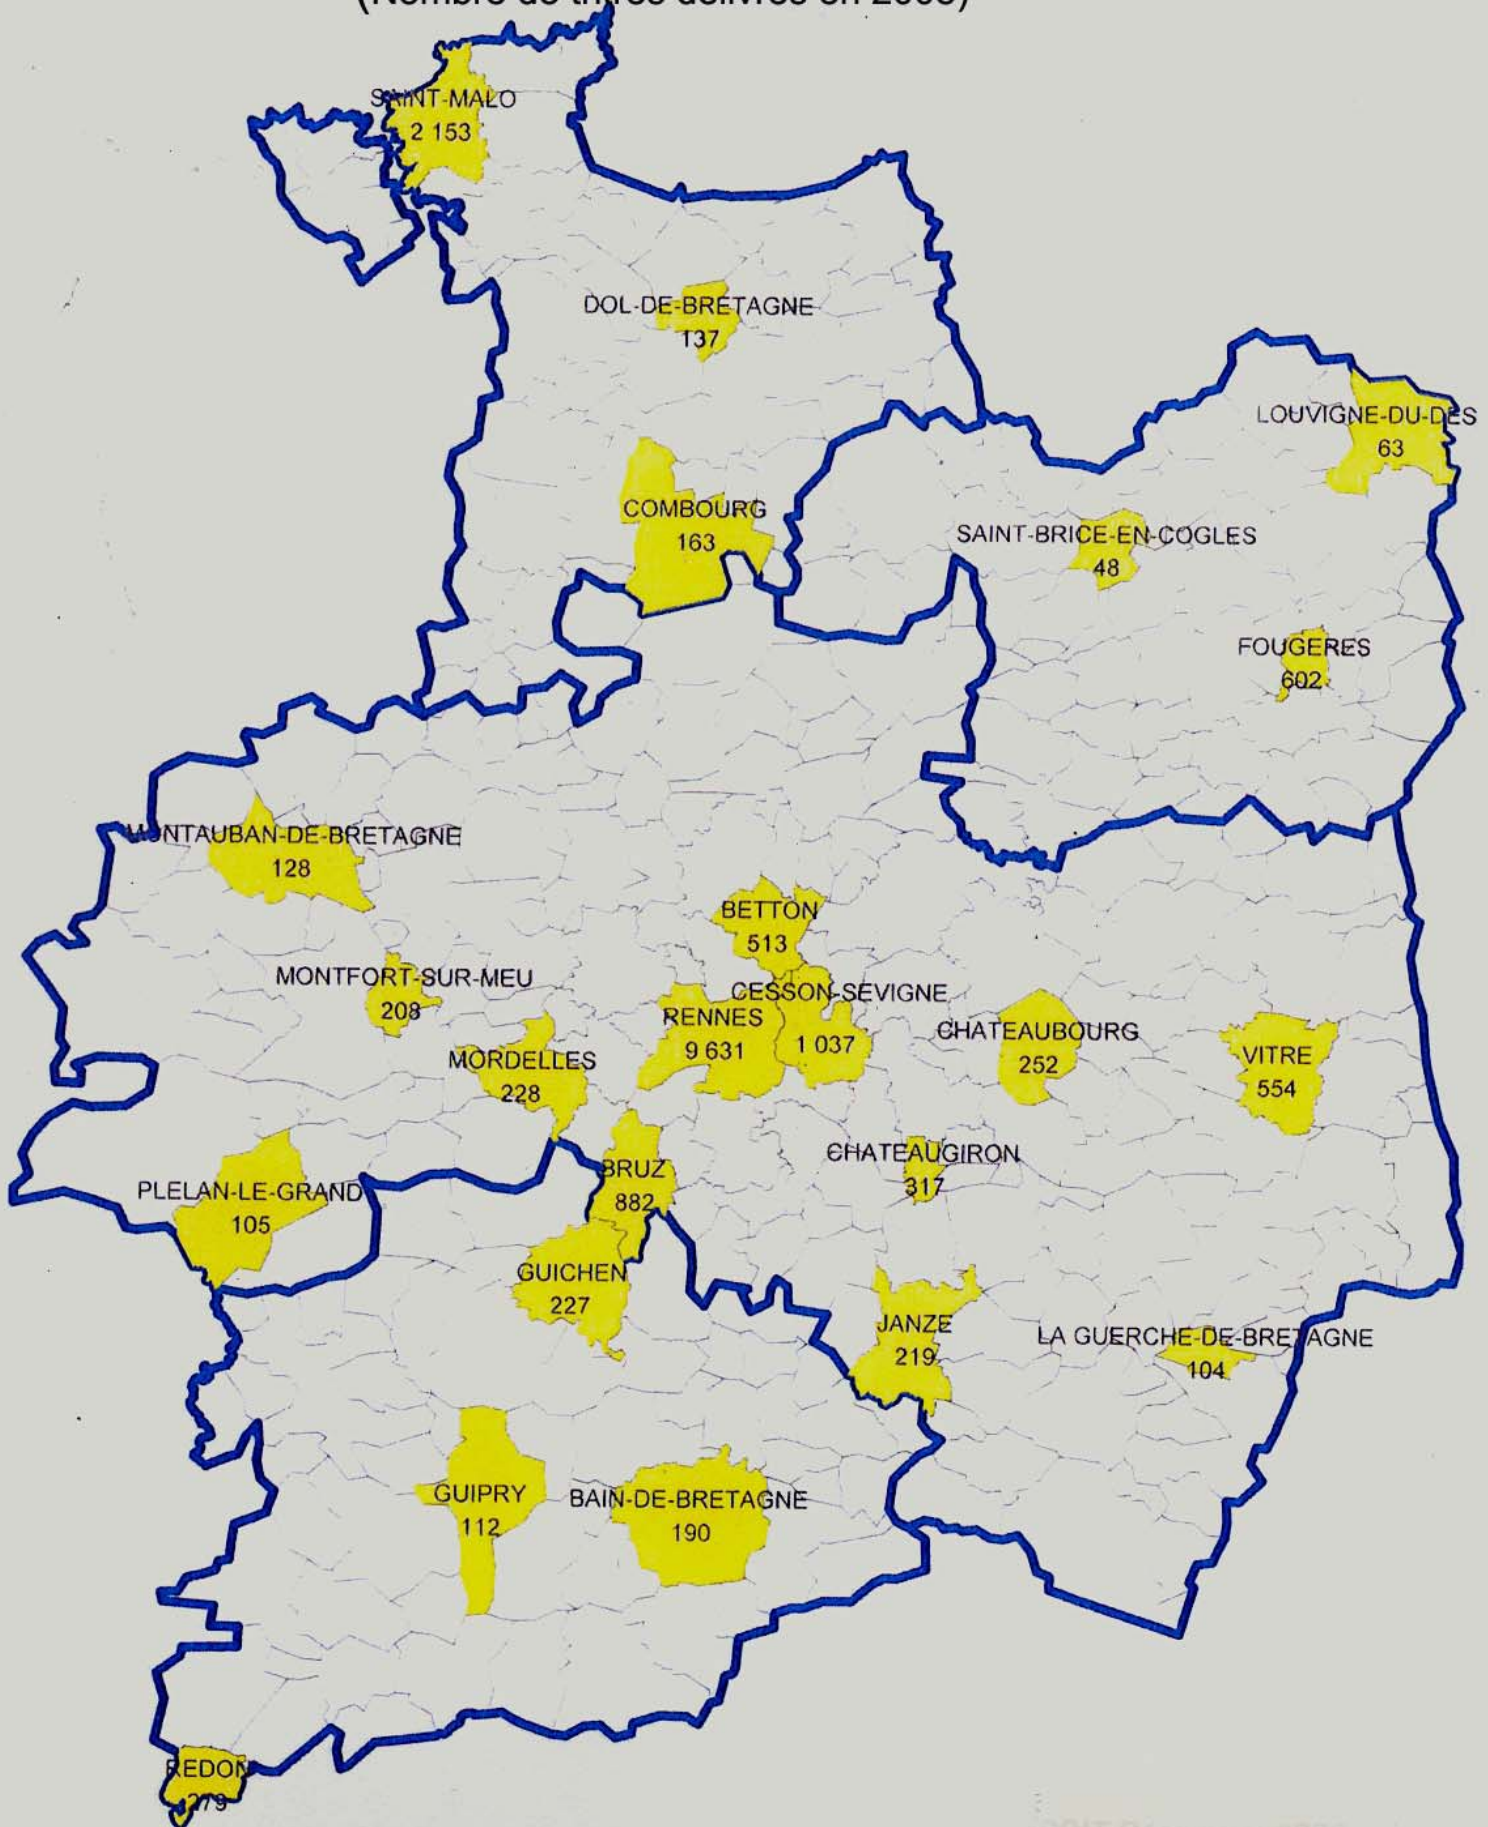

Communes de délivrance des passeports biométriques en Ile-et-Vilaine

(Nombre de titres délivrés en 2008)

SSIT Décembre 2008

à compter du 26 juin 2009